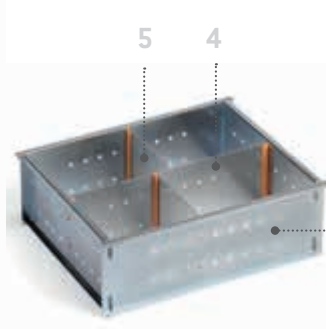

**ART. NR. F 22 SB SKY001 00 07**

Deckel Sky aus Polypropylen-Schaumstoff  
B=400 T=320 H=20 mm

Deckel sky

Tablar mit  
Einteilungsset  
siehe S. 18

**ART. NR. F 22 SB FRA238 01 99**

B=402 T=312 H=132 mm  
Einteilungsset mit:  
1 Rahmen FRA238  
1 Einteiler D35238  
2 Einteiler D13238