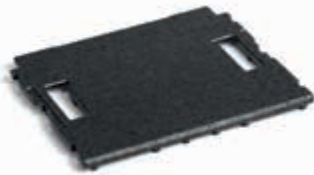

ART. NR. F 22 SB MAT001 00 07

Rutschfester Gummiteppich für
BOX102 - 136 - 238
B=362 T=300 H=1,5 mm

ART. NR. F 22 SB SKY001 00 07

Deckel Sky aus Polypropylen-Schaumstoff
B=400 T=320 H=20 mm