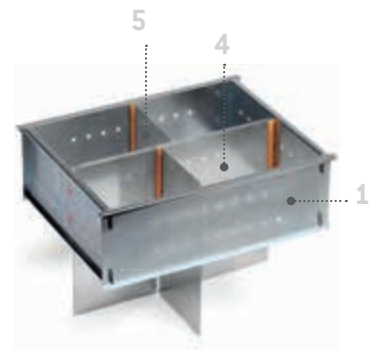

Deckel Sky aus Polypropylen-Schaumstoff  
B=400 T=320 H=20 mm

Deckel sky

Tablar mit  
Einteilungsset  
siehe S. 18

**ART. NR. F 22 SB FRA374 02 99**

B=402 T=312 H=260 mm  
Einteilungsset mit:  
1 Rahmen FRA238  
1 Einteiler D35374  
2 Einteiler D13374