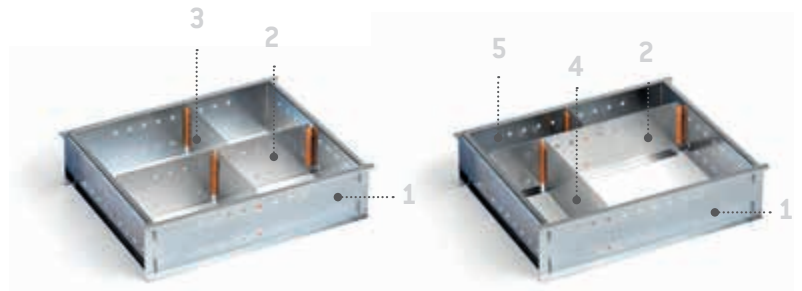

ART. NR. **F 22 SB FRA136 01 99**

B=406 T=319 H=96 mm
Einteilungsset mit:
1 Rahmen FRA136
1 Einteiler D35136
2 Einteiler D13136

ART. NR. **F 22 SB FRA136 02 99**

B=406 T=319 H=96 mm
Einteilungsset mit:
1 Rahmen FRA136
1 Einteiler D35136
1 Einteiler D06136
1 Einteiler D21136