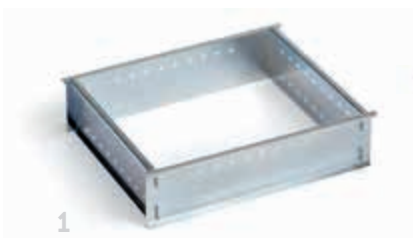

ART. NR. **F 22 SB FRA136 00 99**

Verzinkter Stahlrahmen für Koffer
BOX136
B=406 T=319 H=96 mm

2

ART. NR. **F 22 SB D35136 00 00**

Quereinteiler aus Aluminium
für Rahmen für BOX136
B=352 T=12 H=96 mm

3

ART. NR. **F 22 SB D13136 00 00**

Längseinteiler aus Aluminium
für Rahmen für BOX136
B=139 H=95 mm

4

ART. NR. **F 22 SB D21136 00 00**

Längseinteiler aus Aluminium
für Rahmen für BOX136
B=218 H=95 mm

5

ART. NR. **F 22 SB D06136 00 00**

Längseinteiler aus Aluminium
für Rahmen für BOX136
B=61 H=95 mm