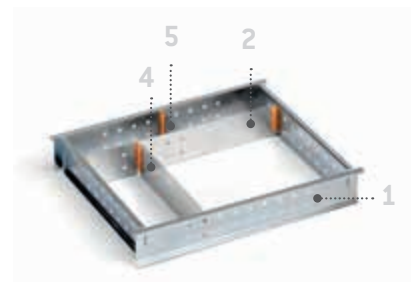

# STORE BOX102

ART. NR. **F 22 SB BOX102 00 01**

Kunststoffkoffer, leer B=442 T=357 H=117 mm

ART. NR. **F 22 SB FRA102 01 99**

B=406 T=319 H=61 mm  
Einteilungsset mit:  
1 Rahmen FRA102  
1 Einteiler D35102  
2 Einteiler D13102