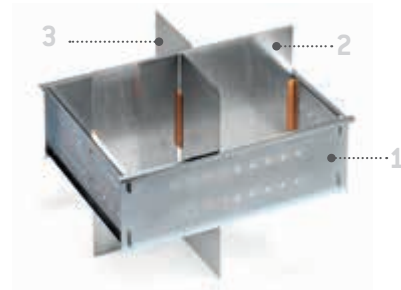

ART. NR. **F 22 SB FRA374 01 99**

B=402 T=312 H=330 mm

Einteilungsset mit:

1 Rahmen FRA238

1 Einteiler D36374

2 Einteiler D14374