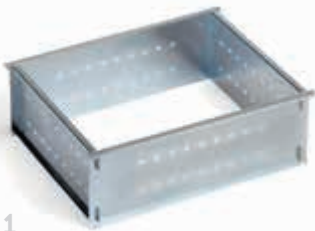

ART. NR. **F 22 SB FRA238 00 99**

Verzinkter Stahlrahmen für Koffer
BOX238 - BOX374
B=402 T=312 H=132 mm