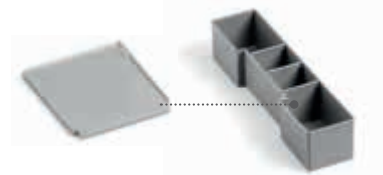

## ART. NR. F 22 SB MINI63 63 08

Store Box Mini63 B=260 T=155 H=63

BOX102  
BOXTRAY

ART. NR. **F 22 SB 00GREY 63 01**

Insert Box "grey" B=71 T=312 H=63

**BOX102**  
**BOXTRAY**

ART. NR. **F 22 SB DVGREY 58 01**

Einteilung für Insert Box "grey" B=52 T=4 H=58

ART. NR. **F 22 SB DARK05 62 07**

Kleinteile-Organizer "dark" mit 5 Fächern  
B=405 T=315 H=62

**BOX102**  
**BOXTRAY**

ART. NR. **F 22 SB DARK12 62 07**

Kleinteile-Organizer "dark" mit 12 Fächern  
B=405 T=315 H=62