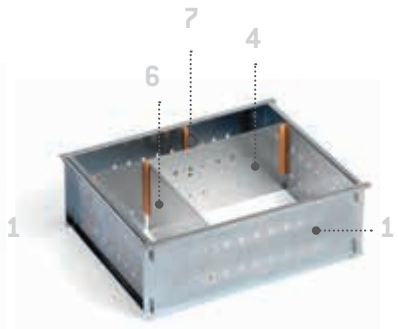

**ART. NR. F 22 SB SKY001 00 07**

Deckel Sky aus Polypropylen-Schaumstoff  
B=400 T=320 H=20 mm

Deckel sky

Tablar mit  
Einteilungsset  
siehe S. 18

**ART. NR. F 22 SB FRA238 01 99**

B=402 T=312 H=132 mm  
Einteilungsset mit:  
1 Rahmen FRA238  
1 Einteiler D35238  
2 Einteiler D13238