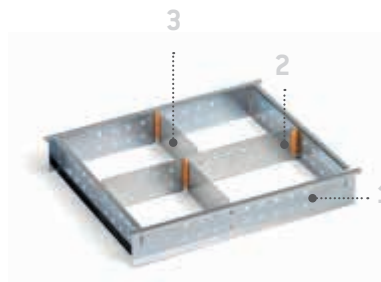

ART. NR. **F 22 SB FRA102 01 99**

B=406 T=319 H=61 mm
Einteilungsset mit:
1 Rahmen FRA102
1 Einteiler D35102
2 Einteiler D13102